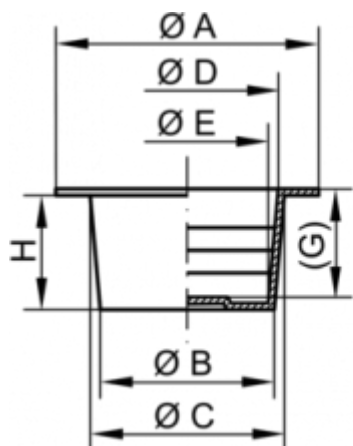

Varenummer: 59GPN620U36B

Beskrivelse: KLEE Universal prop GPN 620 U 36 B

## Mål

A = 74.3

B = 52.7

C = 56.6

D = 54.6

E = 51

G = 24.7

H = 25